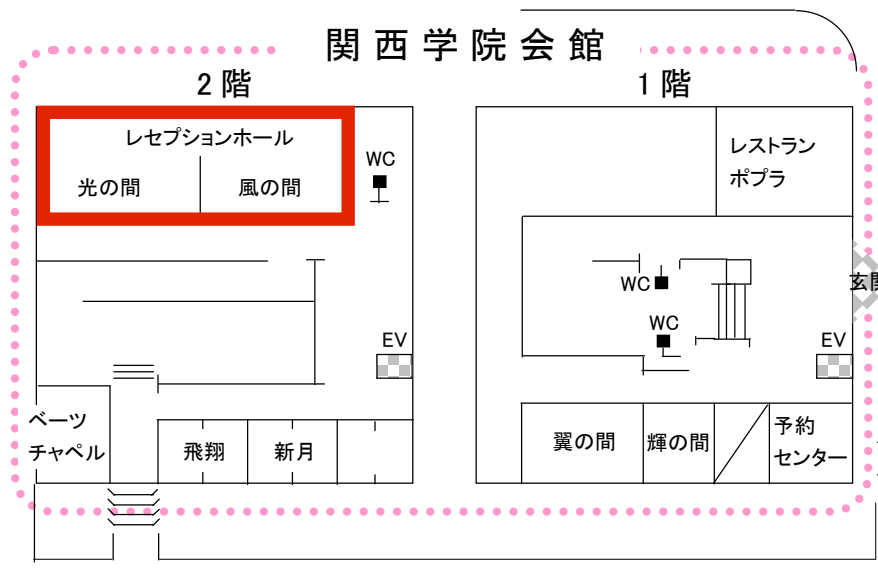

# 関西学院会館 ご案内

関西学院会館入口

関西学院大学正門

中央芝生  
時計台