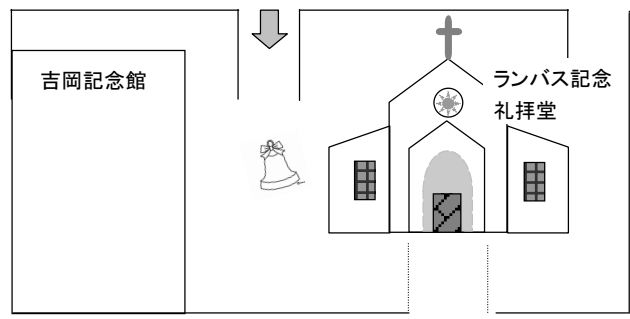

# 関西学院会館 ご案内

関西学院会館入口

関西学院大学正門

中央芝生  
時計台